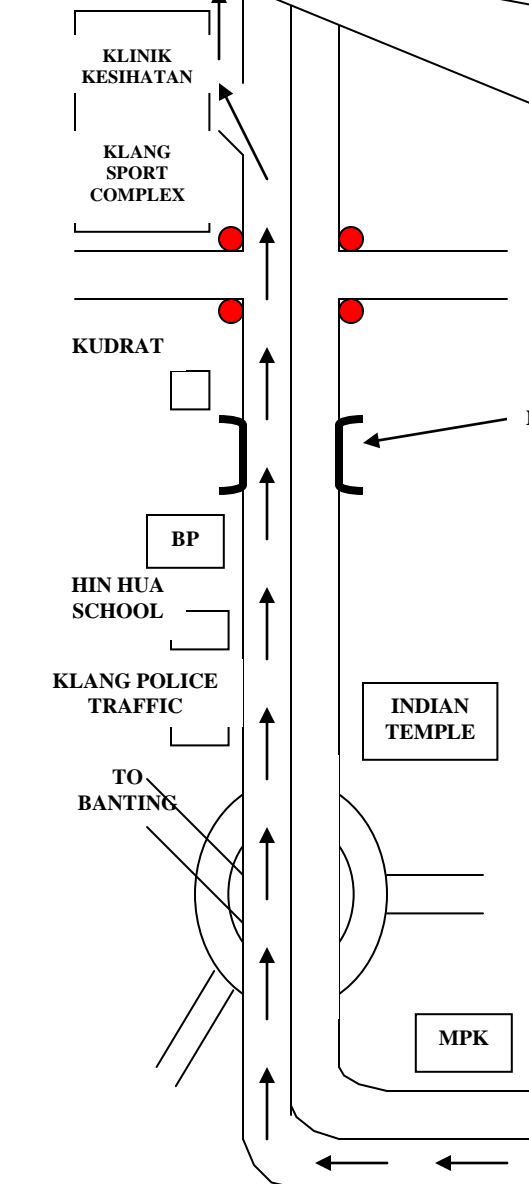

**CRYSTAL CROWN HOTEL**  
**HARBOUR VIEW, PORT KLANG.**  
 217, Persiaran Raja Muda Musa,  
 42000, Pelabuhan Klang.  
 Tel : 03 - 3165 4422  
 Fax : 03 - 3165 8408

NEW FLYOVER

● TRAFFIC LIGHT

INDIAN TEMPLE

MPK

PLAZA METRO

TO MERU

PRESCOTT HOTEL

TAMAN BERKELEY

JUSCO

KLANG RIVER

BUS STATION

HOKKIEN ASSOCIATION

CENTRO

**CRYSTAL CROWN HOTEL  
HARBOUR VIEW, PORT KLANG.**  
 217, Persiaran Raja Muda Musa,  
 42000, Pelabuhan Klang.  
 Tel : 03 - 3165 4422  
 Fax : 03 - 3165 8408

TO P. KLANG

FROM  
FEDERAL HIGHWAY

● TRAFFIC LIGHT

TO KLANG TOWN

TAMAN  
SRI  
ANDALAS

RAZIF NORANA  
KLINIK BERSALIN

NEW FLYOVER

BUKIT  
TINGGI

TAMAN  
BOTANIC

JAYA  
JUSCO